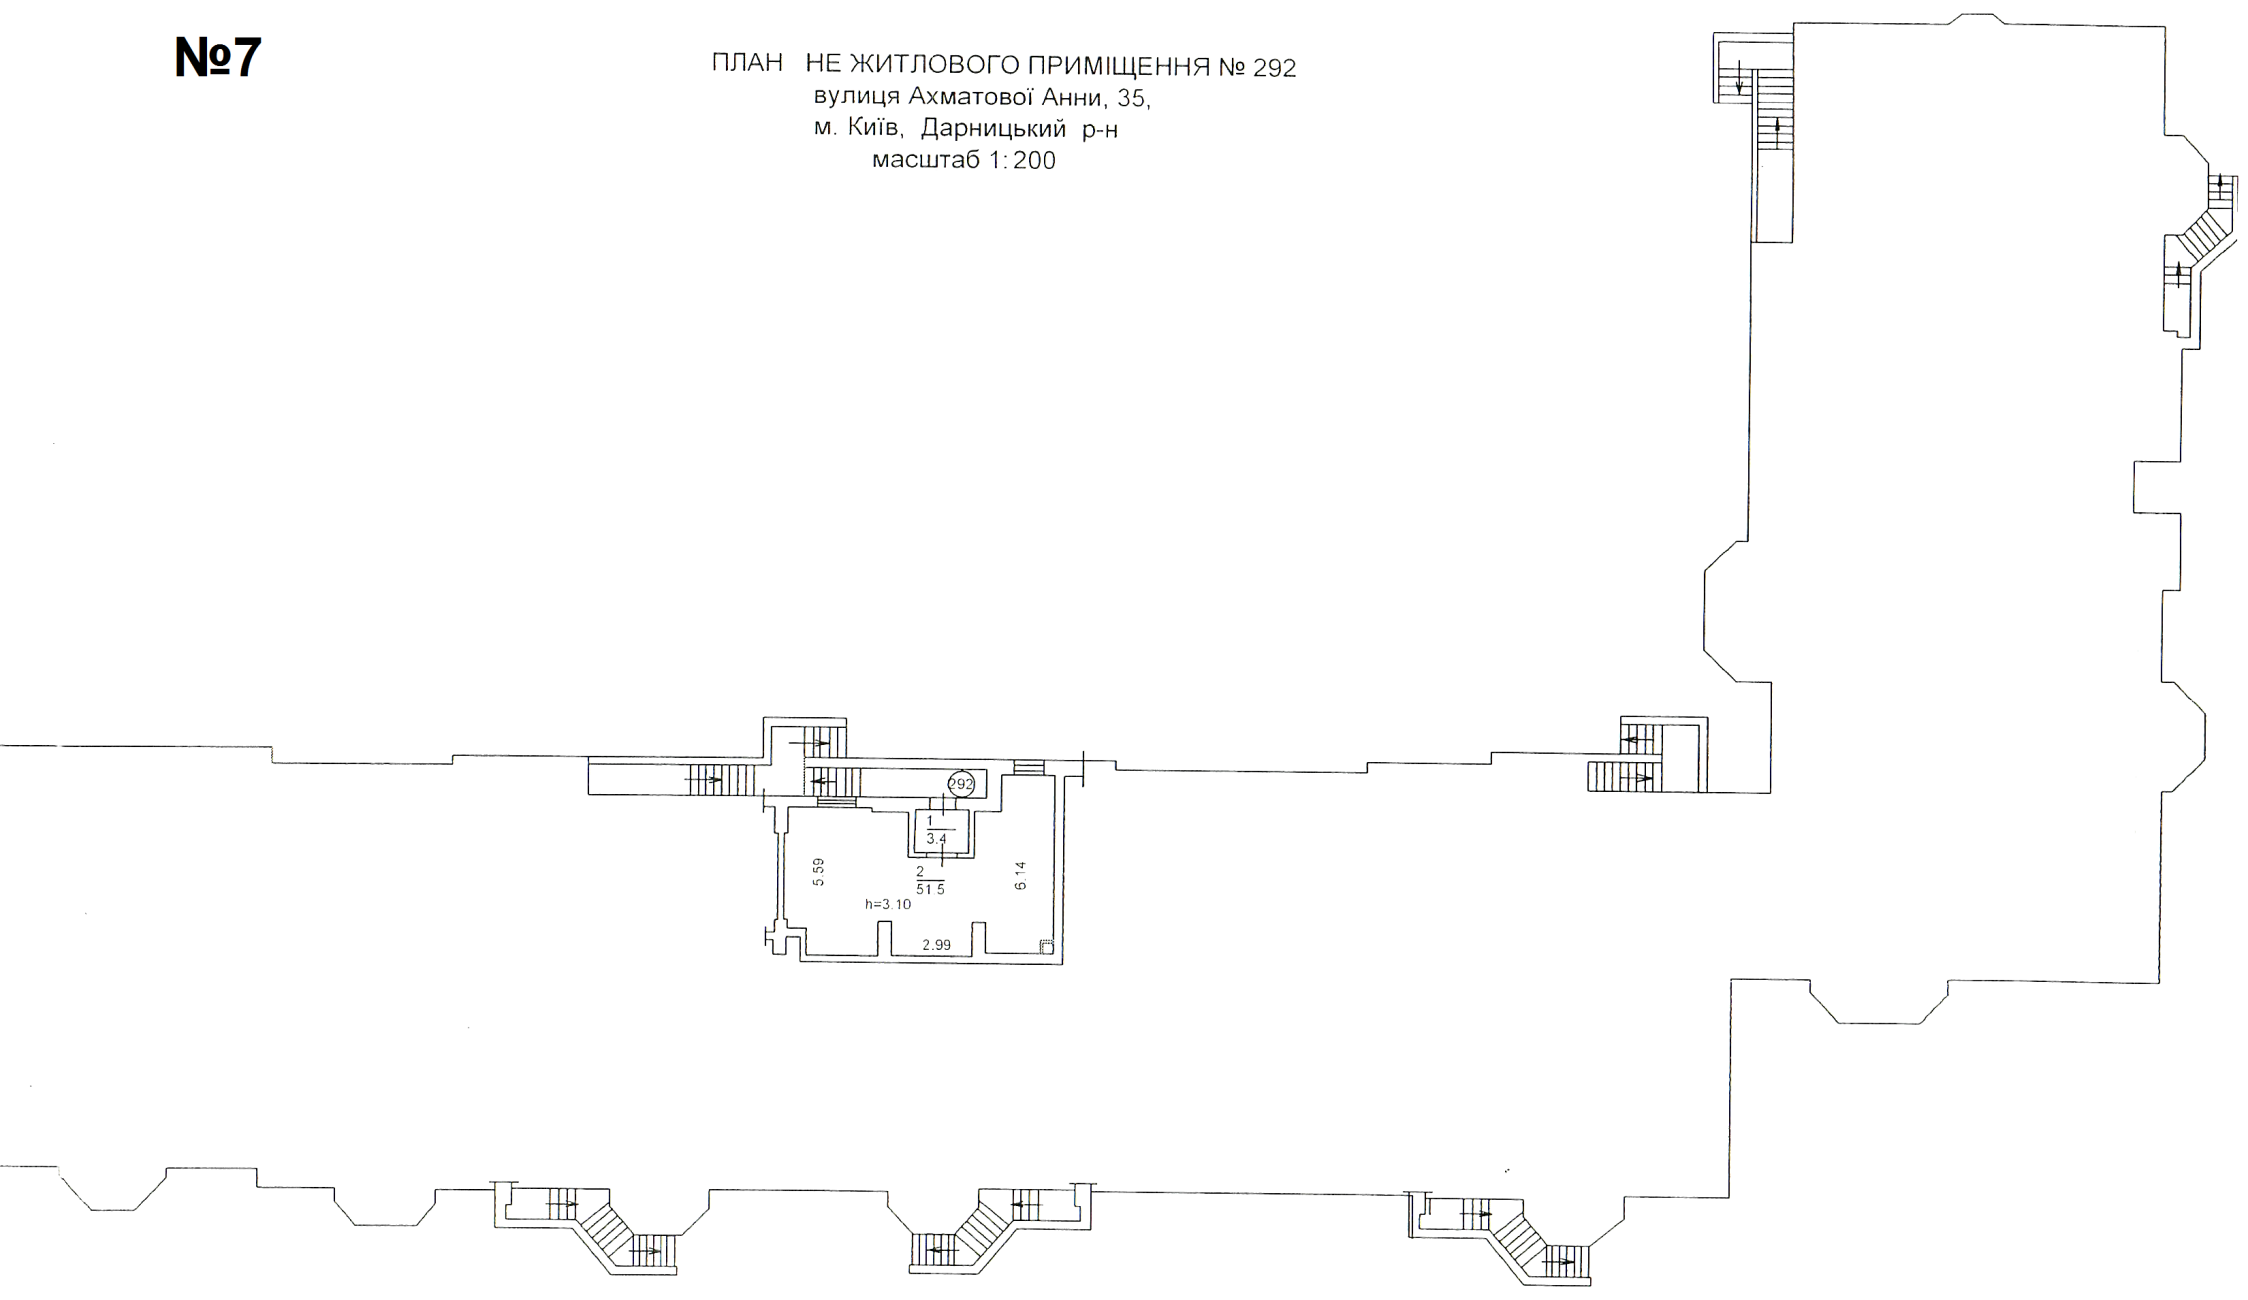

№7

ПЛАН НЕ ЖИТЛОВОГО ПРИМІЩЕННЯ № 292
вулиця Ахматової Анни, 35,
м. Київ, Дарницький р-н
масштаб 1:200

ПЛАН НЕ ЖИТЛОВОГО ПРИМІЩЕННЯ № 293
вулиця Ахматової Анни, 35,
м. Київ, Дарницький р-н
масштаб 1:200

№8

№10

ПЛАН НЕ ЖИТЛОВОГО ПРИМІЩЕННЯ № 294
вулиця Ахматової Анни, 35,
м. Київ, Дарницький р-н
масштаб 1:200