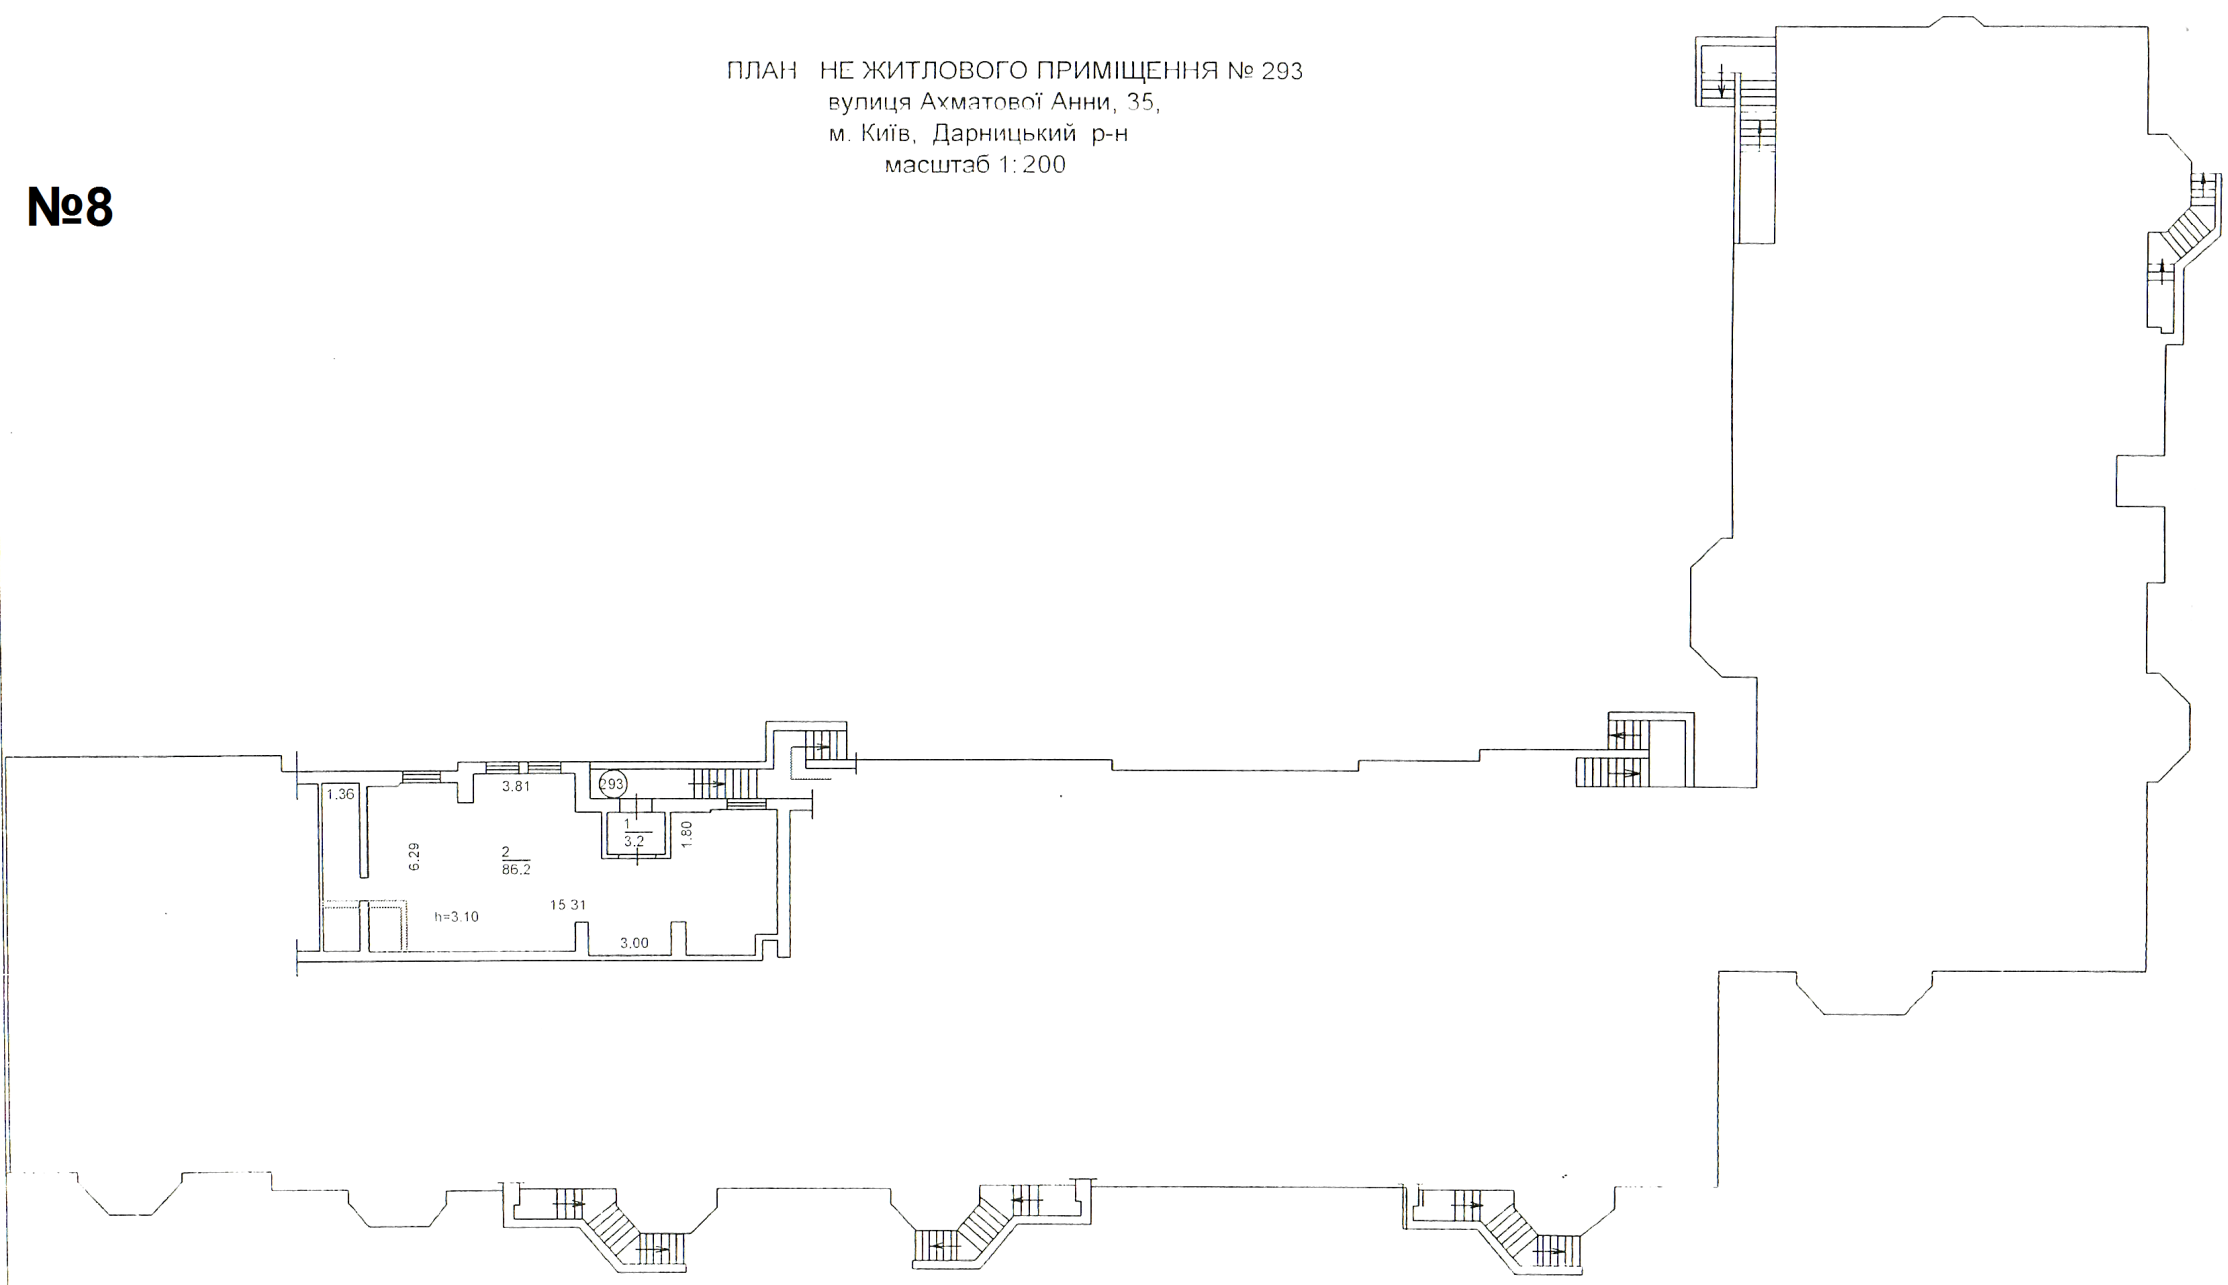

№7

ПЛАН НЕ ЖИТЛОВОГО ПРИМІЩЕННЯ № 292
вулиця Ахматової Анни, 35,
м. Київ, Дарницький р-н
масштаб 1:200

ПЛАН НЕ ЖИТЛОВОГО ПРИМІЩЕННЯ № 293
вулиця Ахматової Анни, 35,
м. Київ, Дарницький р-н
масштаб 1:200

№8

№10

ПЛАН НЕ ЖИТЛОВОГО ПРИМІЩЕННЯ № 294
вулиця Ахматової Анни, 35,
м. Київ, Дарницький р-н
масштаб 1:200